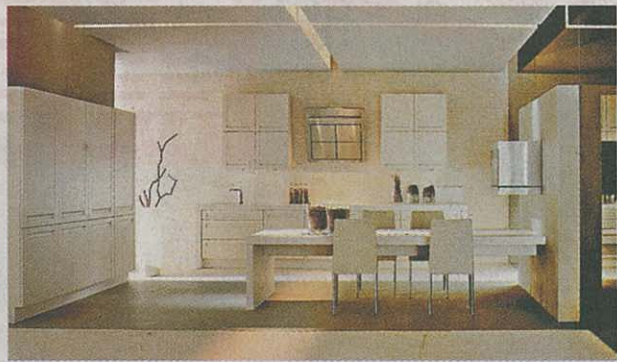

查詢：2828 4488

網址：www.roblin.fr

資料由Toptech提供

☑ Roblin「Graphic/3」在歐洲設計及生產，外形及款式時尚，適合不同風格的廚房設計。

歐洲新品 展現活力型格

歐

化傢俬的產品一向予人高貴典雅的感覺，但隨着時代的變遷，該公司亦逐步從歐洲引入時尚創新的傢俬，以符合年輕一族的生活品味。

CALLITA 意大利餐椅以人體工學設計，緊貼體型。椅子綫條優美，更以高密度塑料Polieretano製造，承托力強且不易刮花。備有黑、白、紅3色可供選擇。