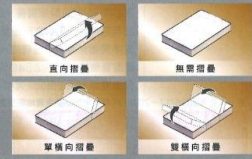

27,000呎體驗店 7月登陸銅鑼灣Fashion Walk