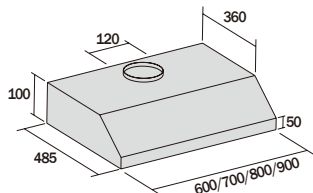

技術規格 Product Specification

型號 Model	TOC SERIES
電壓 Voltage/頻率 Frequency	220-240 V~ 50 Hz
功率 Power	200 W
摩打轉速範圍 Motor Speed Range	1,894-2,022 RPM
排風量 Exhaust Flow	300 m³/h
風速選擇 Speed Selection	3檔 Levels
機身尺寸 Product Dimensions (HxWxD)	102 x 600/700/800/900 x 485 mm
淨重 Net Weight	6.6-8.3 kg
總重連包裝 Gross Weight w/Packing	7.6-9.3 kg