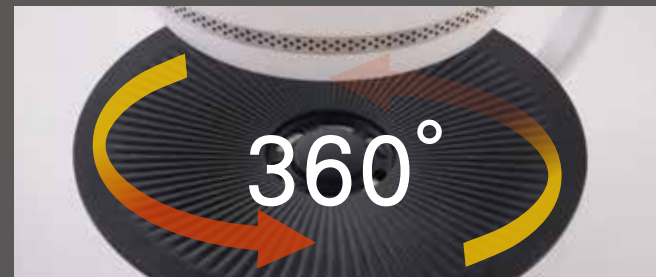

KQB-12_21(1,1)

韓式光波燒烤爐

無煙無油 · 燒烤盛宴

KQB-12

室內無煙BBQ 告別一屋油煙味

Indoor Fumeless BBQ, Keep The Aroma Without Greasy Smell

獨特上發熱線設計，以紅外線光波直接加熱食物，有效避免傳統燒烤爐因油脂滴落在高溫烤盤上而產生大量油煙的情況，完美解決油煙味依附於頭髮、衣物、傢俬上的問題，在家都可輕鬆舉辦無油煙味的健康燒烤盛宴。

無煙

光波
加熱
Halogen Heating
模式Mode

立體
加熱
3D Heating
模式Mode

無需額外落油 同肥膩油脂講再見

No Extra Cooking Oil Needed, No More Grease-Soaked Food

光波燒烤爐利用光波強勁穿透力將食物內的脂肪加熱沸騰，有效利用食物本身的油脂進行烹調，因此燒烤時無需額外加入食油，讓你可以真正少油低脂品嚐美味燒烤，即使瘦身人士或健身人士都可大快朵頤。

Halogen rays penetrate food, heating up the oil content inside, making it cook itself through, so there is no need to add any oil. Healthy and low-fat Korean BBQ has never been so easy and satisfying!

無油

光波燒烤爐的強勁光波能逼使食物油脂加快排出，配合烤盤上的立體導油紋設計，燒烤時食物的多餘肥膩油脂自動順著紋路流入機身底部的集「油」荷盤，食多兩件唔怕肥。

Halogen heat forces out the food's oil content, the oil then rolls off the grooved pan and collects in the oil reservoir below. Now you can savor the meat's juices and flavors without a mouthful of grease.