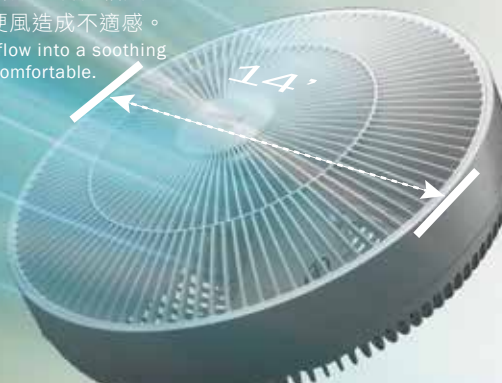

### Natural Plus 3D 超廣角自動搖擺 3D Auto Wide Oscillation

自動垂直及水平搖擺超廣角送風，  
覆蓋範圍更廣，有助帶動  
室內空氣流通。

Auto vertical and horizontal oscillation  
delivers 3D breeze and facilitates air circulation.

## 14吋氣流擴散扇葉 14' air-diffusing fan blades

吹出細膩柔和涼風，清涼且舒適怡人，  
避免如傳統風扇的硬風造成不適感。

Refine & disperse air flow into a soothing  
cool breeze, soft and comfortable.