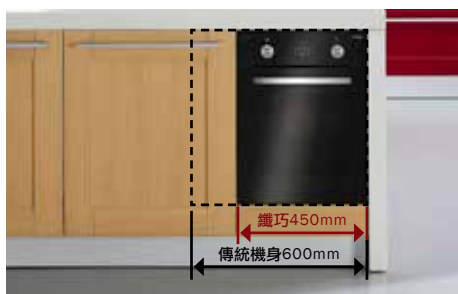

Slim & Chic Built-in Design

Introducing new Slim line series revolutionizing the cozy kitchen, breaking through the conventional 600mm home appliances. German Pool's Slim Line Collection was created for modestly sized kitchens. Maximize the smallest spaces with compact appliances right in the heart of you home. Bring Slim line into your own kitchen.