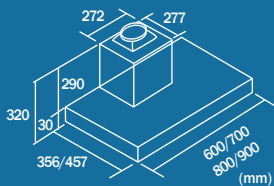

技術規格 | Technical Specification

型號 Model	RSS
功率 Power (最大 Max)	303W (電機Motor: 300W / 燈LED: 1.5W*2)
電壓/頻率 Voltage / Frequency	220-240V~50/60Hz
摩打轉速 Motor Speed	2,800+RPM*
排風量 Exhaust Flow	1,000m³/h
風速選擇 Speed Selection	25 檔Levels
機身尺寸 Product Dimensions (HxWxD)	320 x 600/700/800/900 x 356/457 mm
淨重 Net Weight	8-11 kg
重量連包裝 Gross Weight w/Packing	9.3-13 kg

*摩打轉速2,800+轉為增速狀態下的最高轉速。
Motor peaks at 2,800+ R.P.M with speed increases.

裝飾煙通 Decorative Cover RDA-CVR1
(*可加購配件 Optional purchase)