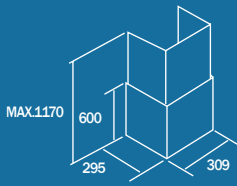

技術規格 | Technical Specification

型號 Model	RSS
功率 Power (最大 Max)	303W (電機Motor: 300W / 燈LED: 1.5W*2)
電壓/頻率 Voltage / Frequency	220-240V~50/60Hz
摩打轉速 Motor Speed	2,800+RPM*
排風量 Exhaust Flow	1,000m³/h
風速選擇 Speed Selection	25 檔Levels
機身尺寸 Product Dimensions (HxWxD)	320 x 600/700/800/900 x 356/457 mm
淨重 Net Weight	8-11 kg
重量連包裝 Gross Weight w/Packing	9.3-13 kg

*摩打轉速2,800+轉為增速狀態下的最高轉速。
Motor peaks at 2,800+ R.P.M with speed increases.

裝飾煙通 Decorative Cover RDA-CVR1
(*可加購配件 Optional purchase)