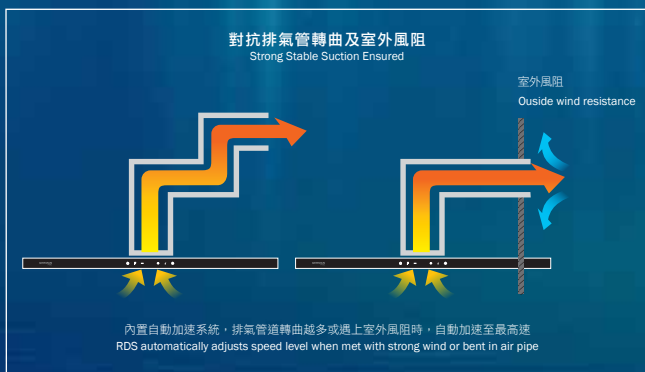

智能變頻 遇阻增速 時刻保持最強抽吸力

Strong & Stable Suction Power

傳統抽油煙機會因排氣管轉曲多而形成阻力，令抽力降低；而德國寶超薄智能抽油煙機的DC智能變頻摩打在排氣遇阻時自動增速，毋懼排氣管彎曲或外間強風，確保強勁抽吸率。

RDS automatically boosts up speed level when met with strong wind outside or bent in air pipe, ensuring suction power stays strong and stable at all times.