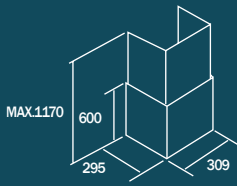

技術規格 | Technical Specification

型號 Model	RDS
功率 Power (最大 Max)	303W (電機Motor: 300W / 燈LED: 1.5W*2)
電壓/頻率 Voltage / Frequency	220-240V~50/60Hz
摩打轉速 Motor Speed	2,800+RPM*
排風量 Exhaust Flow	1,000m³/h
風速選擇 Speed Selection	25 檔Levels
機身尺寸 Product Dimensions (HxWxD)	320 x 600/700/800/900 x 356/457 mm
淨重 Net Weight	8-11 kg
重量連包裝 Gross Weight w/Packing	9.3-13 kg