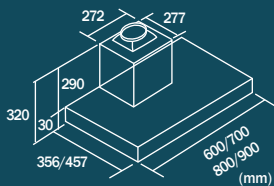

技術規格 | Technical Specification

型號 Model	RDS
功率 Power (最大 Max)	303W (電機Motor: 300W / 燈LED: 1.5W*2)
電壓/頻率 Voltage / Frequency	220-240V~50/60Hz
摩打轉速 Motor Speed	2,800+RPM*
排風量 Exhaust Flow	1,000m³/h
風速選擇 Speed Selection	25 檔Levels
機身尺寸 Product Dimensions (HxWxD)	320 x 600/700/800/900 x 356/457 mm
淨重 Net Weight	8-11 kg
重量連包裝 Gross Weight w/Packing	9.3-13 kg