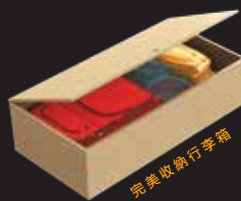

TPanel 層板

TPanel01 層板 200(W) x 400(D) x 18(H) HK$40	TPanel02 層板 310(W) x 300(D) x 18(H) HK$45	TPanel03 層板 310(W) x 400(D) x 18(H) HK$50
TPanel04 層板 460(W) x 400(D) x 18(H) HK$70	TPanel05 層板 600(W) x 400(D) x 18(H) HK$80	TPanel06 層板 620(W) x 400(D) x 18(H) HK$90

TFootboard 床尾板

TFootboard01 床尾板 450(W) x 18(D) x 930(H) HK$210	TFootboard02 床尾板 450(W) x 18(D) x 1220(H) HK$240
TFootboard03 床尾板 450(W) x 18(D) x 1390(H) HK$250	TFootboard04 床尾板 450(W) x 18(D) x 1530(H) HK$270
TFootboard05 床尾板 450(W) x 18(D) x 930(H) HK$340	
TFootboard06 床尾板 450(W) x 18(D) x 1220(H) HK$400	TFootboard07 床尾板 450(W) x 18(D) x 1390(H) HK$440
TFootboard08 床尾板 450(W) x 18(D) x 1530(H) HK$480	

自由砌出百變收納系統

專為港式家居尺寸設計，體貼您愛家需要
至慳位設計，可自由組合睡床、儲物櫃、衣櫃及不同款式家具。幫您小空間，大改造。

多款積木櫃及組合櫃，打造最強收納術
備有22款不同尺寸的積木櫃及組合櫃，靈活收納空間，完美收藏行李、棉被、衣物。

採用優質環保板材，安全耐用至放心
嚴選低甲醛及防潮板材，具備耐壓、堅固、耐撞等特性，更耐用更安全。

自設德國先進數控生產基地，質量信心保證
板材配合最新德國生產系統，專業的技術人員嚴格監管，品質達國際級標準。

備註：
- 指定產品轉換其他顏色需額外加20%收費。- 上門安裝全單最低消費港幣$500。- 以上價錢不包含運輸費及安裝費。- 交貨期約15個工作天。- 客人於陳列室自提產品免運費。- 運輸費按每單每次收取港幣$500。(包含6件產品，其後每件$100。)- 送貨地點只包括升降機可達樓層，沒有升降機或貨品須經樓梯送貨，每件產品每層加收港幣$80。(每層以8級樓梯計算)。- 東涌及馬灣加收港幣$400。- 運輸費：離島或其他地區運輸費另議。- 如在送貨當日，因送貨地址無人應門，是次送貨費將不獲退回；如需再次安排送貨，會再次收取送貨費用。
產品規格及設計如有變更，恕不另行通知。最新成本以www.germanpool.com網上版為準。中英文版本如有出入，一概以中文版為準。

TSupport 氣壓支撐

TSupport01 氣壓支撐 HK$100
TSupport02 氣壓支撐 HK$100