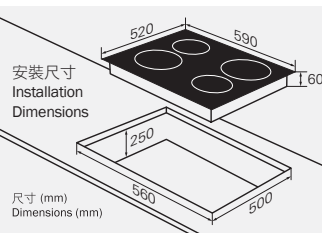

Power Requirements:

1. GIC-QD70B: Installation must be operated by professionals.
2. Separate 6mm power cord required.
3. MCB with over 32A electric current required.
4. Connection unit with over 32A electric current required.

超大功率
系列

SCHOTT
CERAN®
德國陶瓷玻璃

GIC-BD56B | 火力高達 5,600W
POWER UP TO

- 最高火力5,600W
- 雙頭雙線獨立輸出，火力平均分配
- SCHOTT CERAN®德國玻璃面板
- 10段火力控制
- 6小時定時關機功能
- 輕觸式控制，操作簡易
- 可作嵌入或座檯兩用
- 兩個獨立13A插頭，一插即煮
- 免費原廠保用1年

- Power up to 5,600W
- Independent power output with 2 separate power sockets for 2 hobs
- SCHOTT CERAN® heat-resistant glass panel
- 10-level power control
- 6-hour timer for easy operation
- Touch-sensing control panel
- Built-in or free-standing installation
- Convenient plug-and-cook operation (Two separate 13A power sockets)
- Free 1-year warranty

電子安全系統：

- 鍋具檢知系統
- 過熱及空鍋自動關機
- 延長散熱功能
- 按鍵鎖定功能

Safety Devices:

- Cookware sensor
- Overheat & empty-pan auto shut-off
- Delayed cooling fan system
- Key lock function